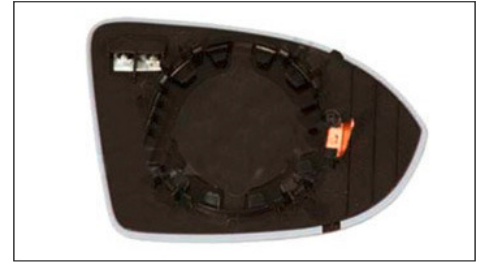

3129401 
3129402 

OE reference

510857537AGRU

510857538AGRU

NEW PARTS / NEUTEILE

VW PASSAT SEDAN, WAGON (B8) 2014 -

Mirror glass | outside mirror, with support
Spiegelglas / Außenspiegel, mit Halter

		OE reference
3130201		3G0857521A
3130202		3G0857522
3130203		3G0857521

VW PASSAT SEDAN, WAGON (B8) 2014 -

Outside mirror | complete mirror, approval stamp ECE, with glass, with indicator, surface: primed
Außenspiegel / Komplettspiegel, Prüfzeichen ECE, mit Glas, mit Blinkleuchte, Oberfläche: grundiert