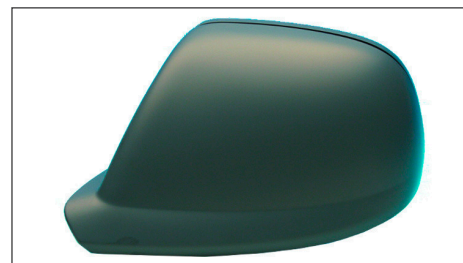

VW TOUAREG (7L) 2007 - 2010

Cover | outside mirror, surface: primed

Abdeckung / Außenspiegel, Oberfläche: grundiert

3131401

OE reference

7L6857527FGRU

3131402

7L6857528FGRU