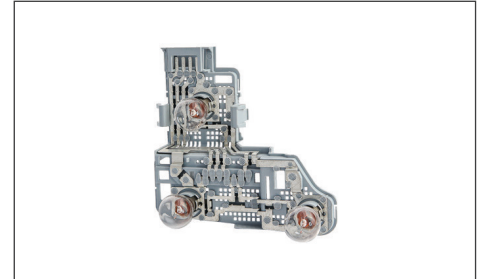

### Lamp base | with bulb, FACELIFT

Lampenträger / mit Glühlampe, FACELIFT

1189001			<i>OE reference</i>	A2048202277
1189002				A2048202577