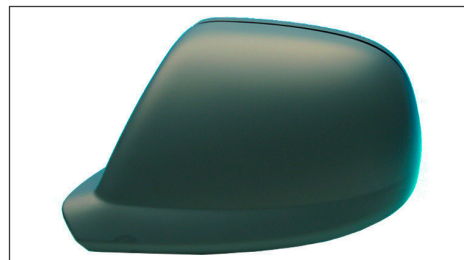

VW TOUAREG (7L) 2007 - 2010

Cover | outside mirror, surface: primed

Abdeckung / Außenspiegel, Oberfläche: grundiert

3131401		<i>OE reference</i> 7L6857527FGRU
3131402		7L6857528FGRU

ICONS DESCRIPTION

ERKLÄRUNG DER ICONS