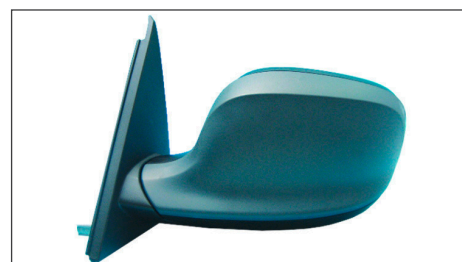

BMW X3 (F25) 2010 - 2014

Outside mirror | complete mirror, approval stamp ECE, with glass, surface: primed, support: black
Außenspiegel / Komplettspiegel, Prüfzeichen ECE, mit Glas, Oberfläche: grundiert, Halterung: schwarz